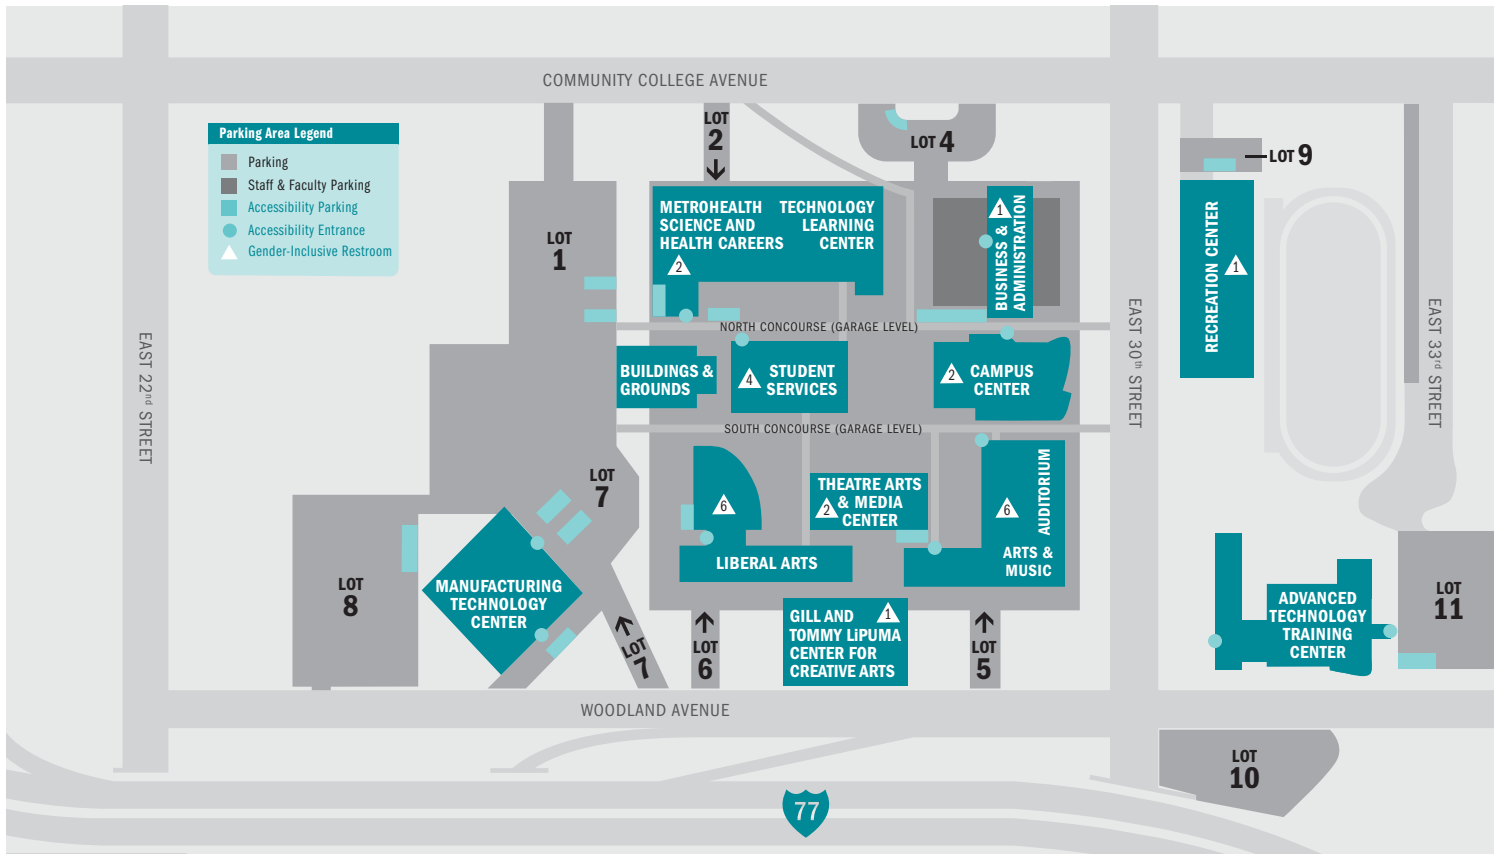

Gender-Inclusive Restrooms | Metropolitan

Location	Building	Room	Location	Building	Room
Metro	MAUD	102A	Metro	MLA	152
Metro	MAUD	106B2	Metro	MLA	201M
Metro	MAUD	106D	Metro	MLA	201P
Metro	MAM	202A	Metro	MLA	202A
Metro	MAM	202B	Metro	MRC	102
Metro	MAM	208B	Metro	MSS	G12
Metro	MBA	101D	Metro	MSS	136C
Metro	MCC	67	Metro	MSS	204
Metro	MCC	106	Metro	MSS	401
Metro	MCCA	020	Metro	MTA + MMC	104
Metro	MSHC	111B	Metro	MTA + MMC	108
Metro	MSHC	215A			
Metro	MLA	103N			
Metro	MLA	103O			